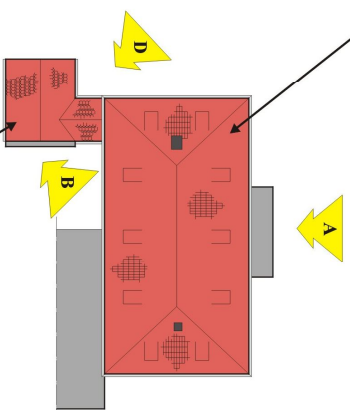

Widok A

Widok B

Widok C

Widok D

Dachówka mlich mieszka
na polaci budynku głównego

Dachówka karpiniówka
na polaci Patrycjum i łącznika

OBJEKT	Budynek użyteczności publicznej, ul. Matki 28, 58-500 Jelenia Góra		
ADRES	Muzeum karkonoskie		
TYTUŁ	Remont dachu – widoki		
RYSUJĄCY			
PROJEKTANT	IMIE I NAZWISKO	NR UPR.	PODPIS
Biura architektoniczna Karkonosko-Studio	Ryszard Nawacki	1657/87	Kwiecień 2013 rok
Nr rysunku	1		